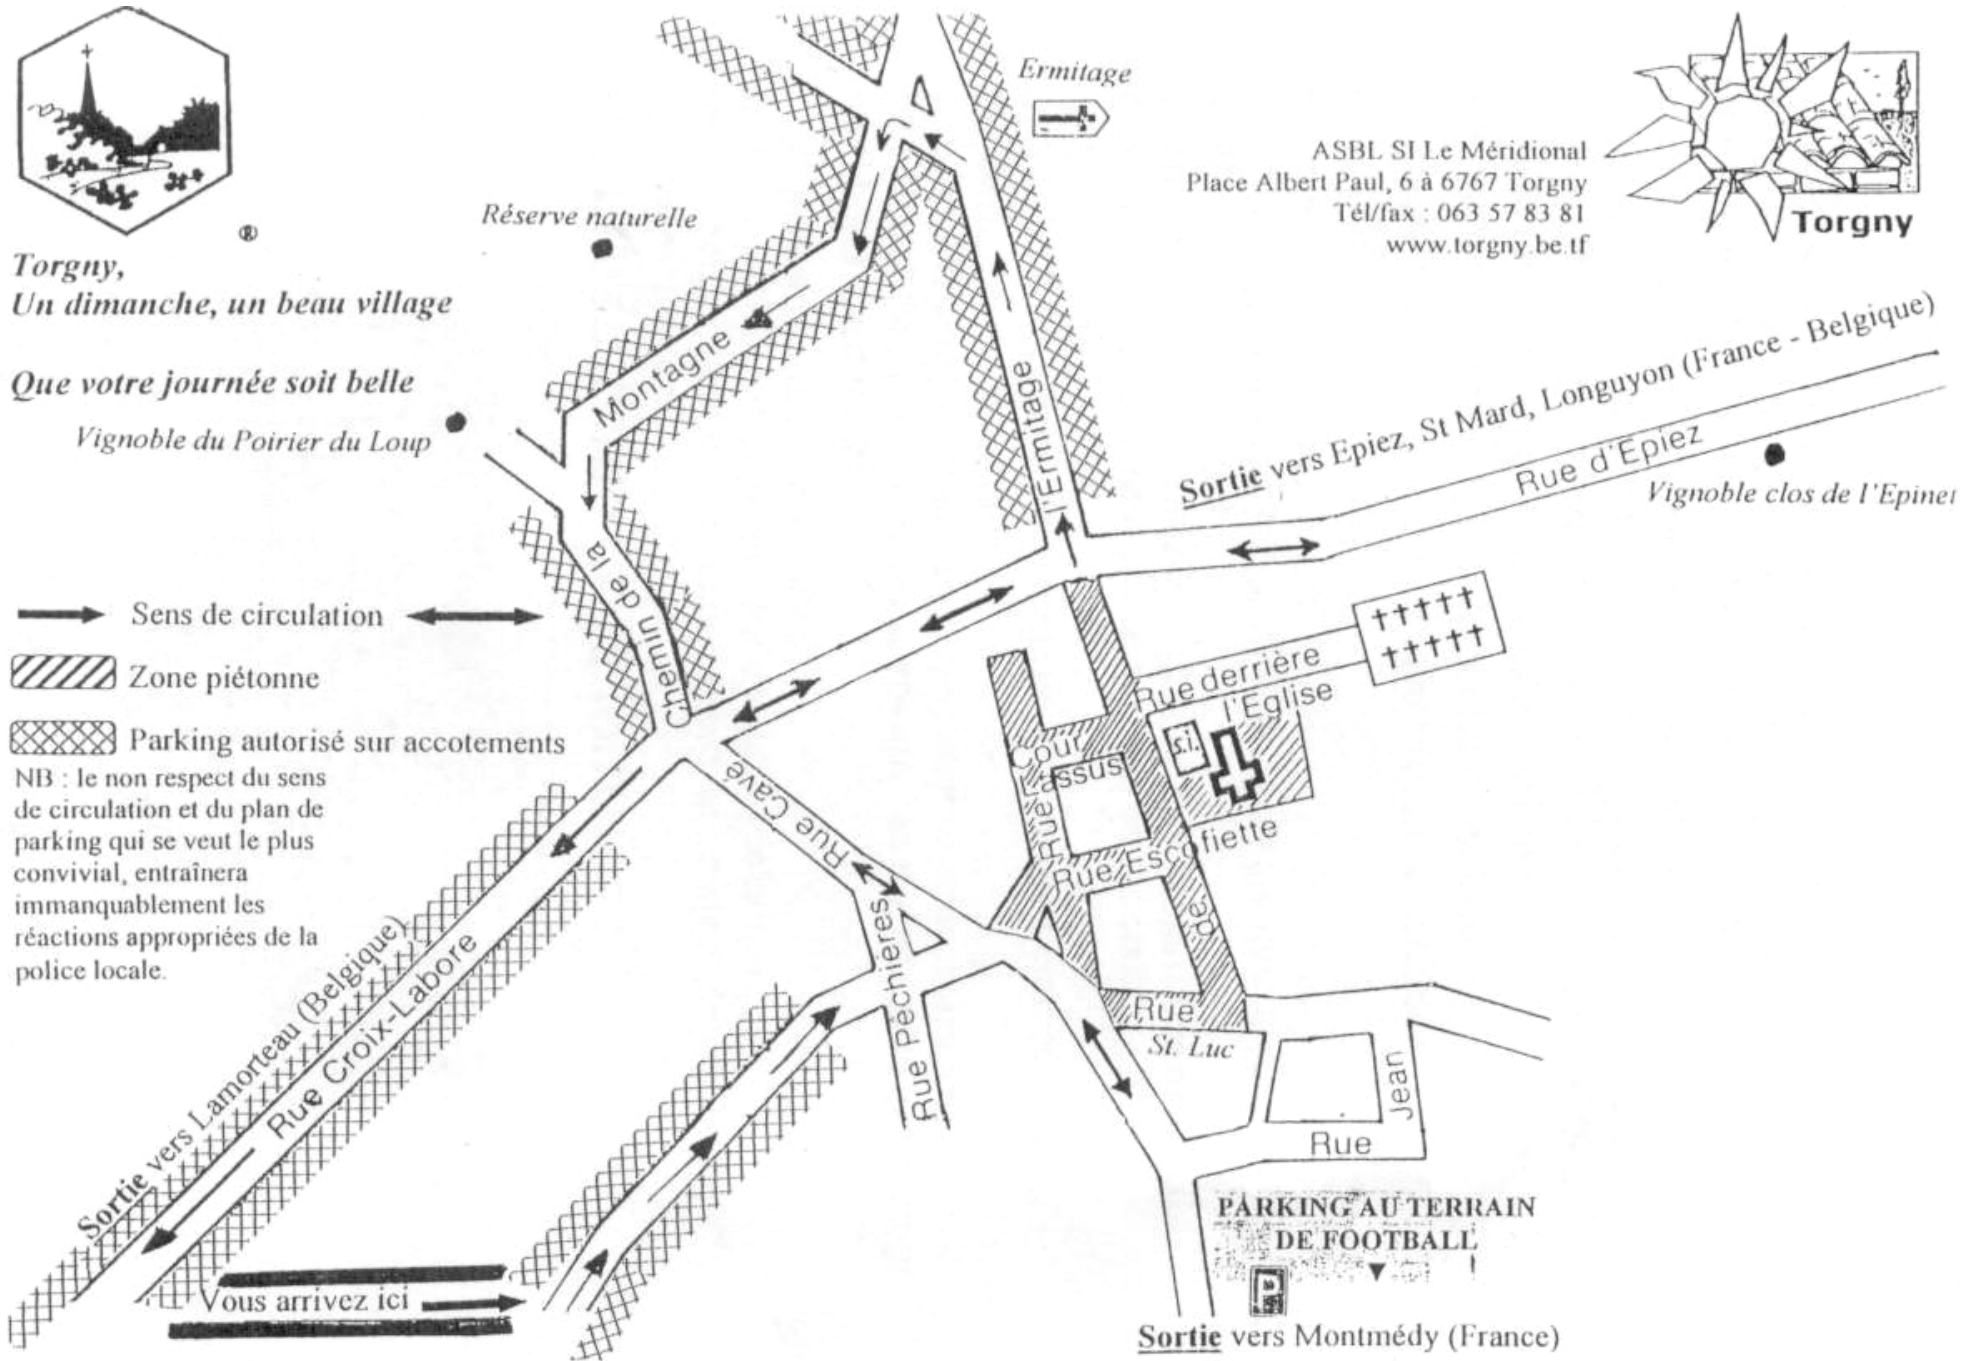

**Torgny,**  
*Un dimanche, un beau village*

*Que votre journée soit belle*

*Vignoble du Poirier du Loup*

→ Sens de circulation ←

 Zone piétonne

 Parking autorisé sur accotements

NB : le non respect du sens de circulation et du plan de parking qui se veut le plus convivial, entraînera immanquablement les réactions appropriées de la police locale.

ASBL SI Le Méridional  
Place Albert Paul, 6 à 6767 Torgny  
Tél/fax : 063 57 83 81  
www.torgny.be.tf

**Torgny**

Sortie vers Epiez, St Mard, Longuyon (France - Belgique)  
Rue d'Epiez  
Vignoble clos de l'Epine

Sortie vers Montmédy (France)